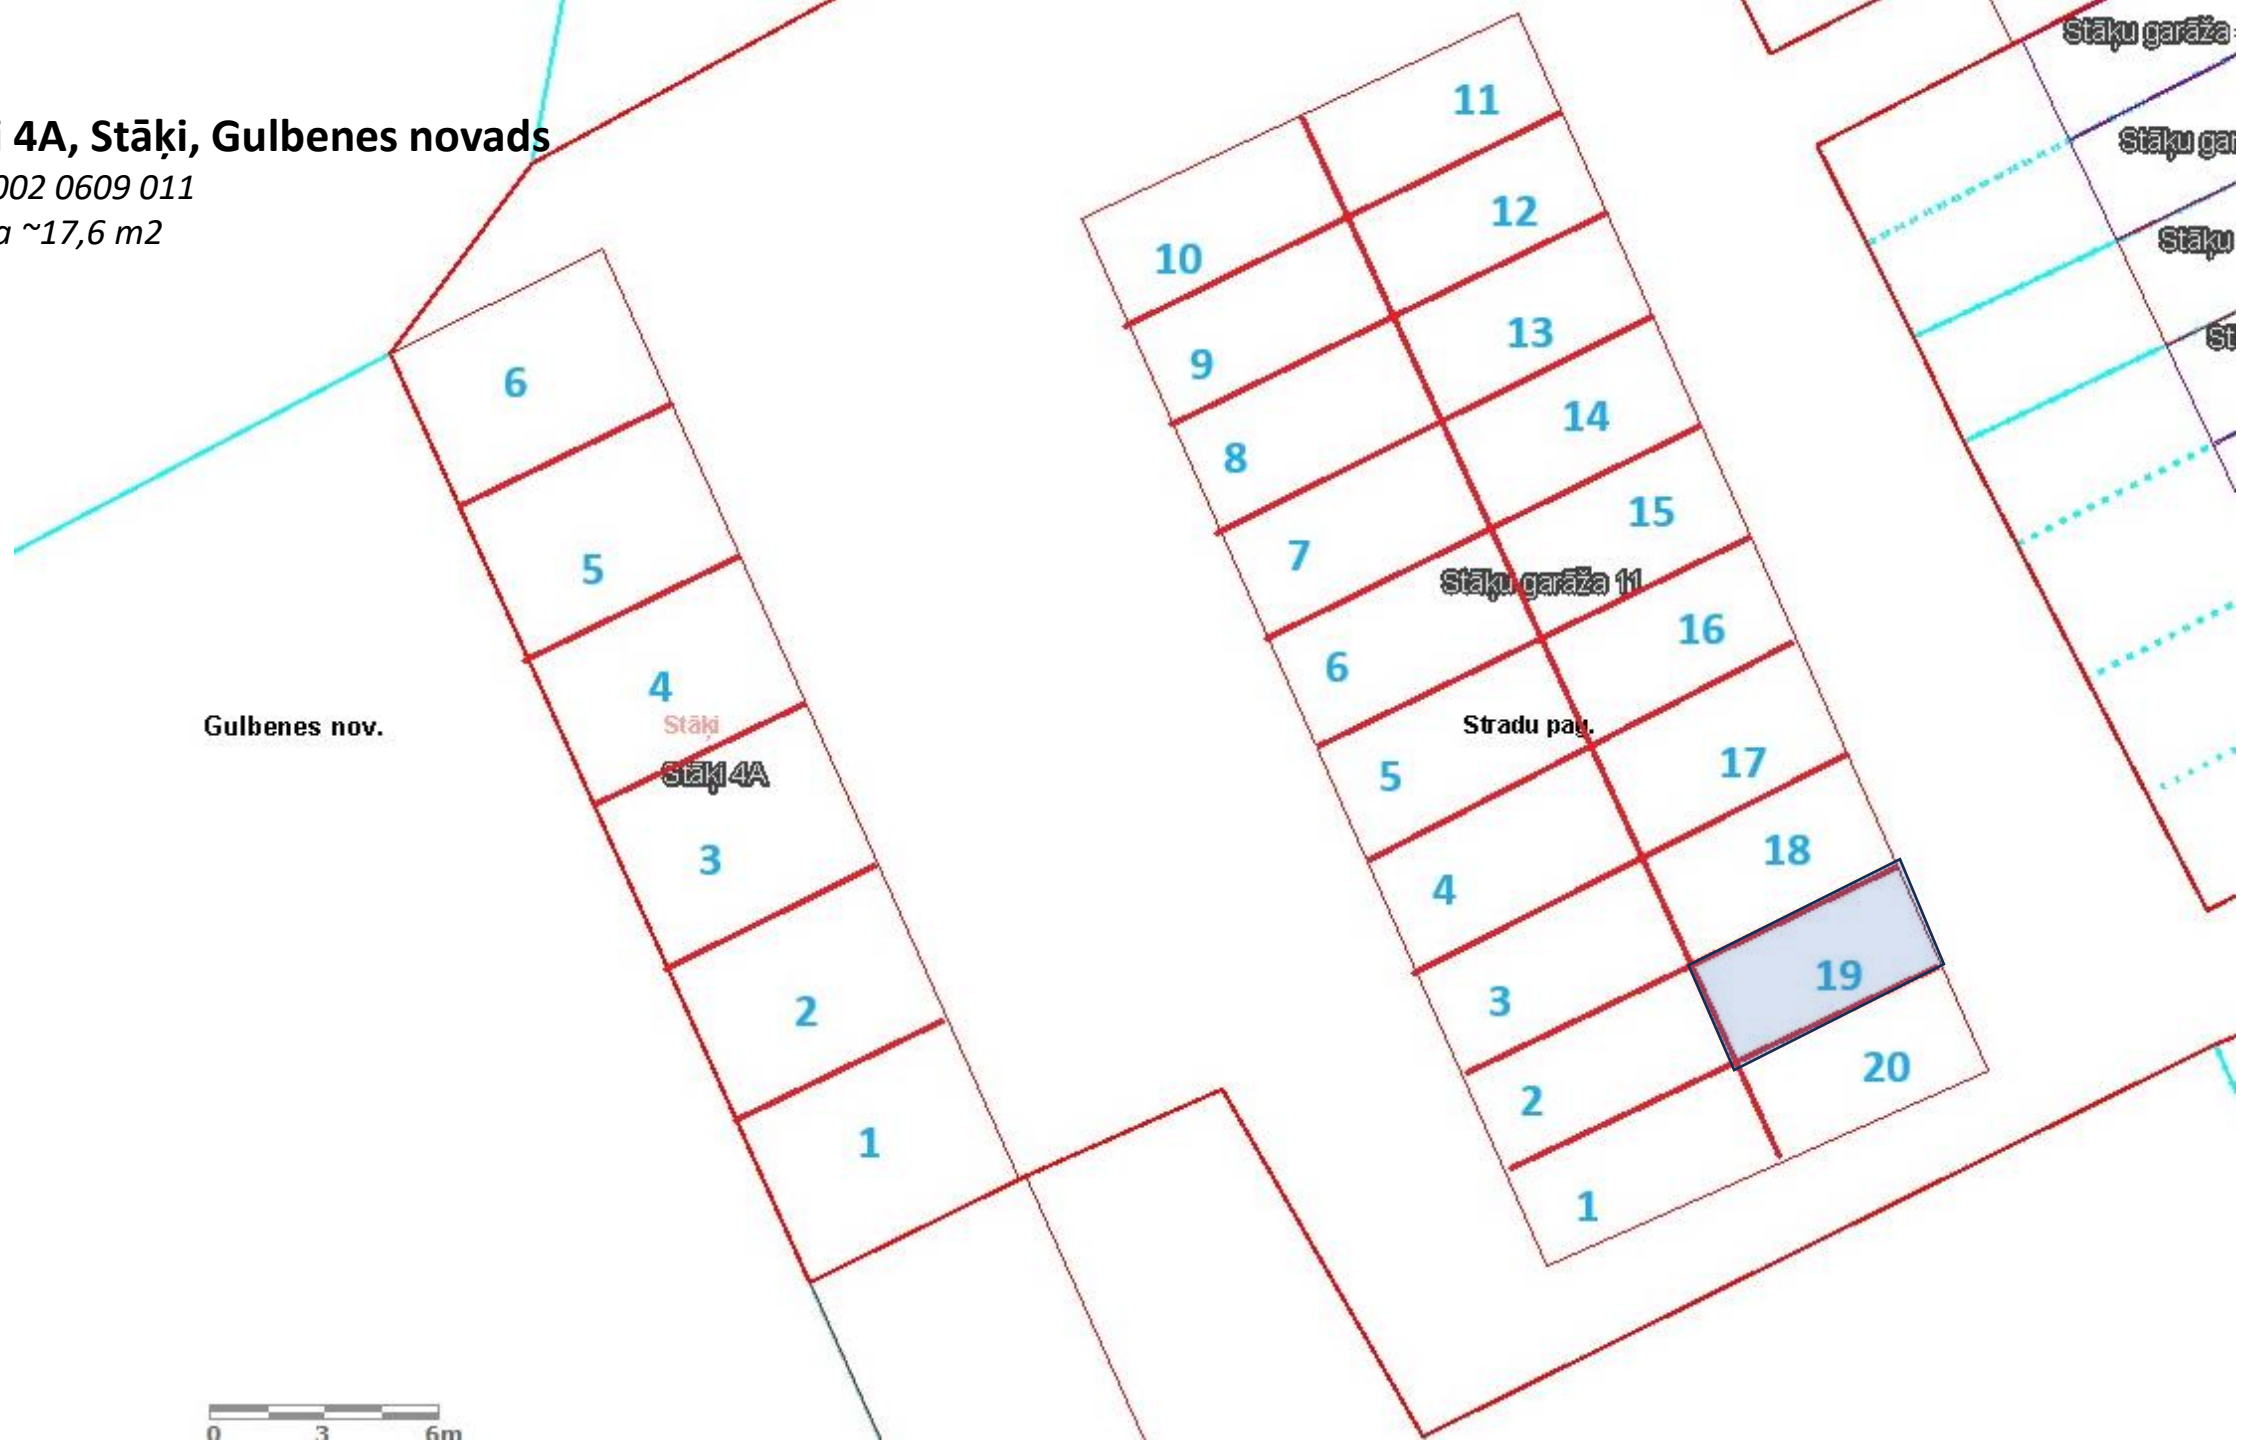

Stāķi 4A, Stāķi, Gulbenes novads

5090 002 0609 011

Platība ~17,6 m²

Gulbenes nov.

0 3 6m